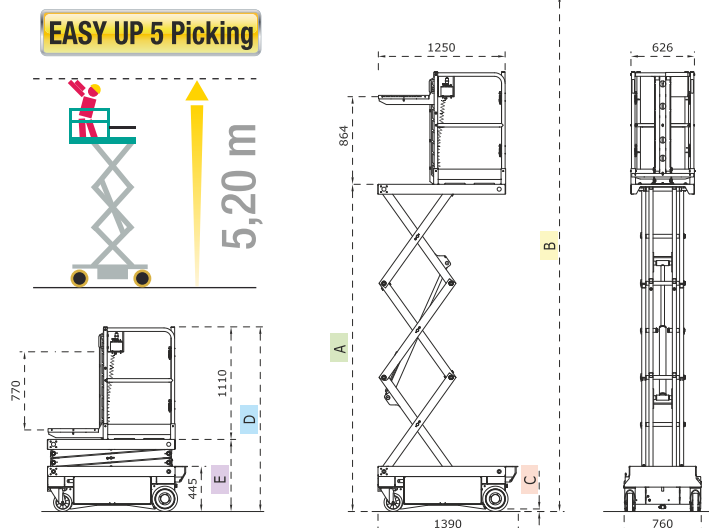

Platforme - Nacele Foarfeca pentru interior

Utilaj fabricat in Italia

IMER Seria Easy Up Picking

Echipare standard:

- Tractiune 2WD
- Mecanism manual pentru coborarea platformei in caz de urgenta
- Incarcare acumulatori cu switch-off automat
- Frana electromagnetica
- Alerta baterie descarcata
- Usi duble de acces cu blocare
- Panou de control izolat Ip65 cu joystick in nacele
- Panou de control la sol cu cheie
- Dispozitiv de masurare a unghiului de inclinare cu oprirea automata a deplasarii si pornire alarma
- Senzori de suprasarcina cu semnal sonor, auditiv si oprirea nacelei
- Sistem electronic de protectia a foarfecei
- Podea platforma anti-alunecare

Deplasare cu platforma ridicata la inaltimea maxima

Nacele tip foarfeca	Easy UP 5 Picking
Utilizare	Interior
Numar foarfece	3
Inaltime platforma	3200 mm
Inaltime de lucru	5200 mm
Cu stabilizatoare ridicate	60 mm
Inaltime platforma pliata	1820 mm
Capacitate (1 pers. inclusa)	200 kg
Motor electric	2 kW
Baterie tractiune	2 x 12V / 105 Ah
Incarcare baterie	230V
Rezervor ulei	2 l
Viteza deplasare	0 - 4 km/h
Viteza de siguranta	0.6 km/h
Unghi inclinare lateral	1.5°
Unghi inclinare longitudinal	2.5°
Unghi urcare rampa	25%
Greutate	585 kg

EASY UP 5 Picking		
Numar de foarfece		3
A	mm	3200
B	mm	5200
C	mm	&
D	mm	1820
E	mm	710

Distribuitor local